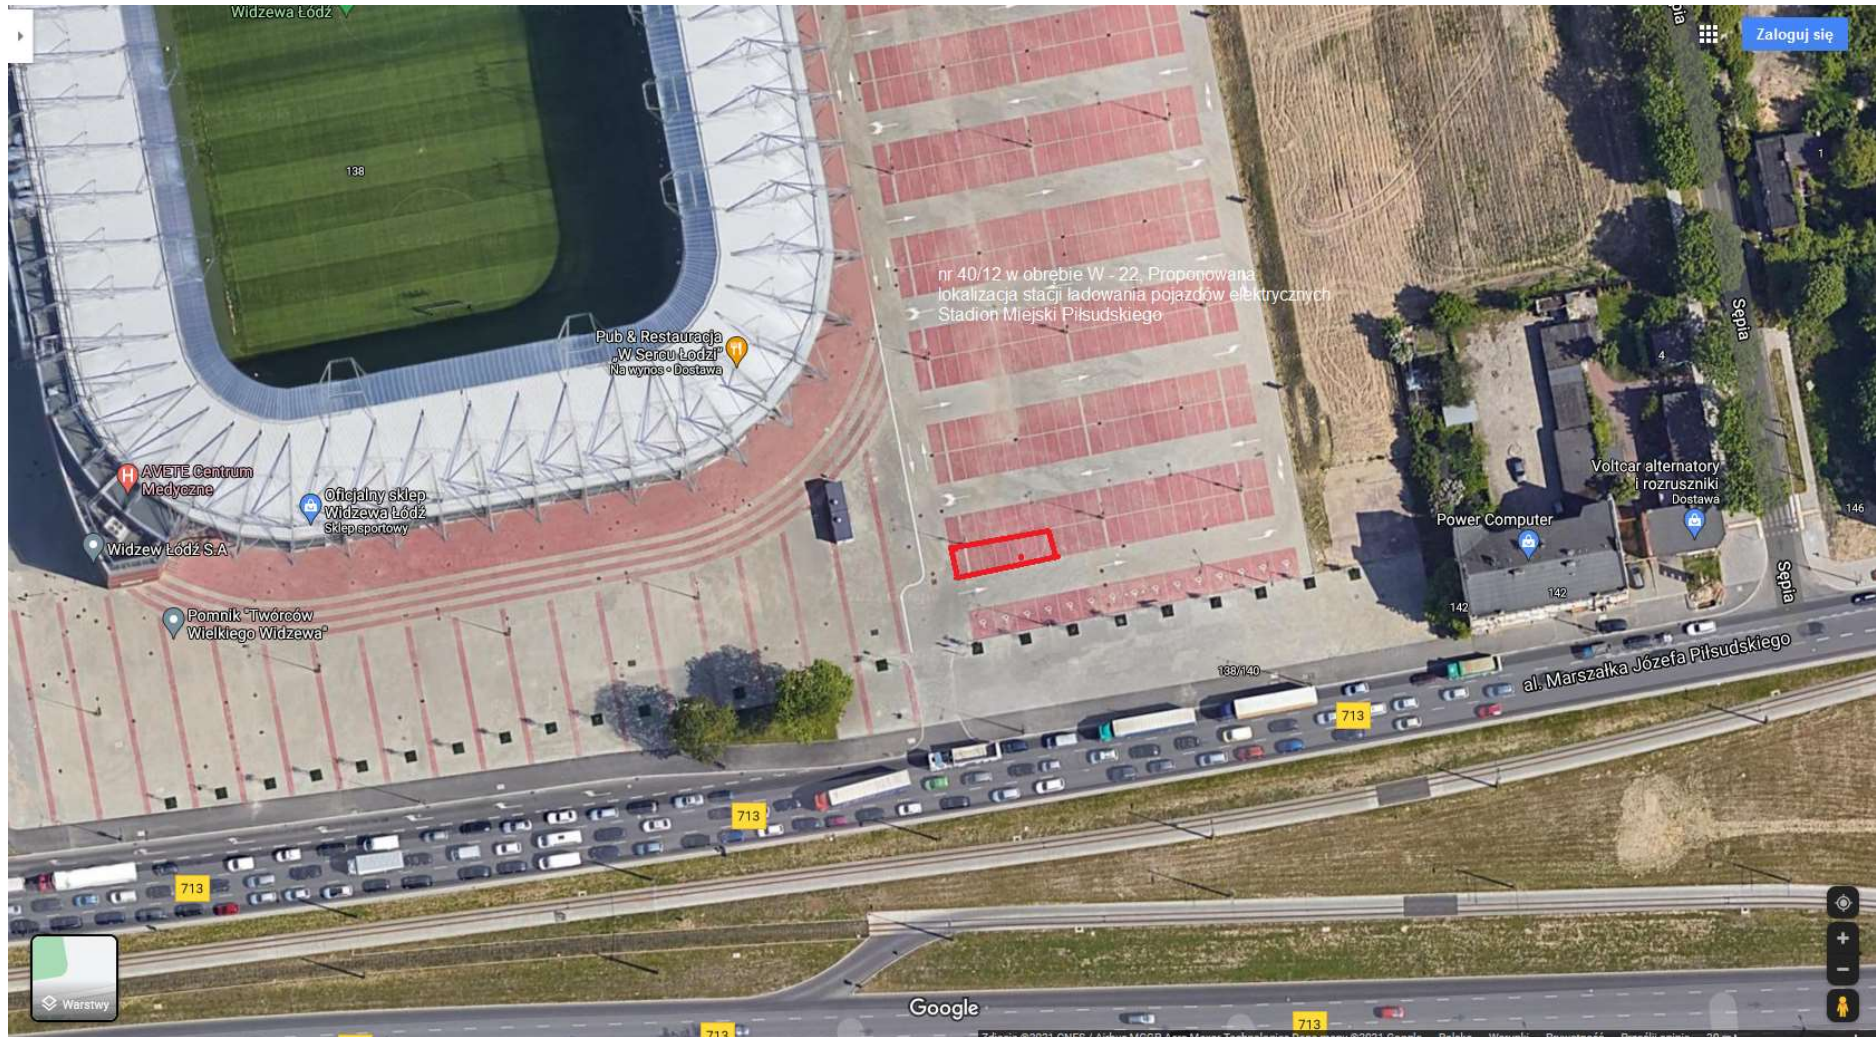

**Wykaz lokalizacji umiejscowienia stacji ładowania pojazdów elektrycznych.**

Lp.	Liczba stacji ładowania	Suma mocy w KW dla wszystkich urządzeń w lokalizacji	lokalizacja	liczba punktów ładowania (miejsc postojowych)
2.	2	80	parking P1 - Al. Unii Lubelskiej 2 w Łodzi	4
4.	2	50	parking przy Stadionie Miejskim - al. Piłsudskiego 138 w Łodzi	4
5.	1	50	parking przy Moto Arenie - ul. 6 Sierpnia 61 w Łodzi	2

## Parking przy Atlas Arenie

### Parking przy Stadionie Miejskim al. Piłsudskiego 138

## Parking przy Moto Arenie – ul. 6 sierpnia 61