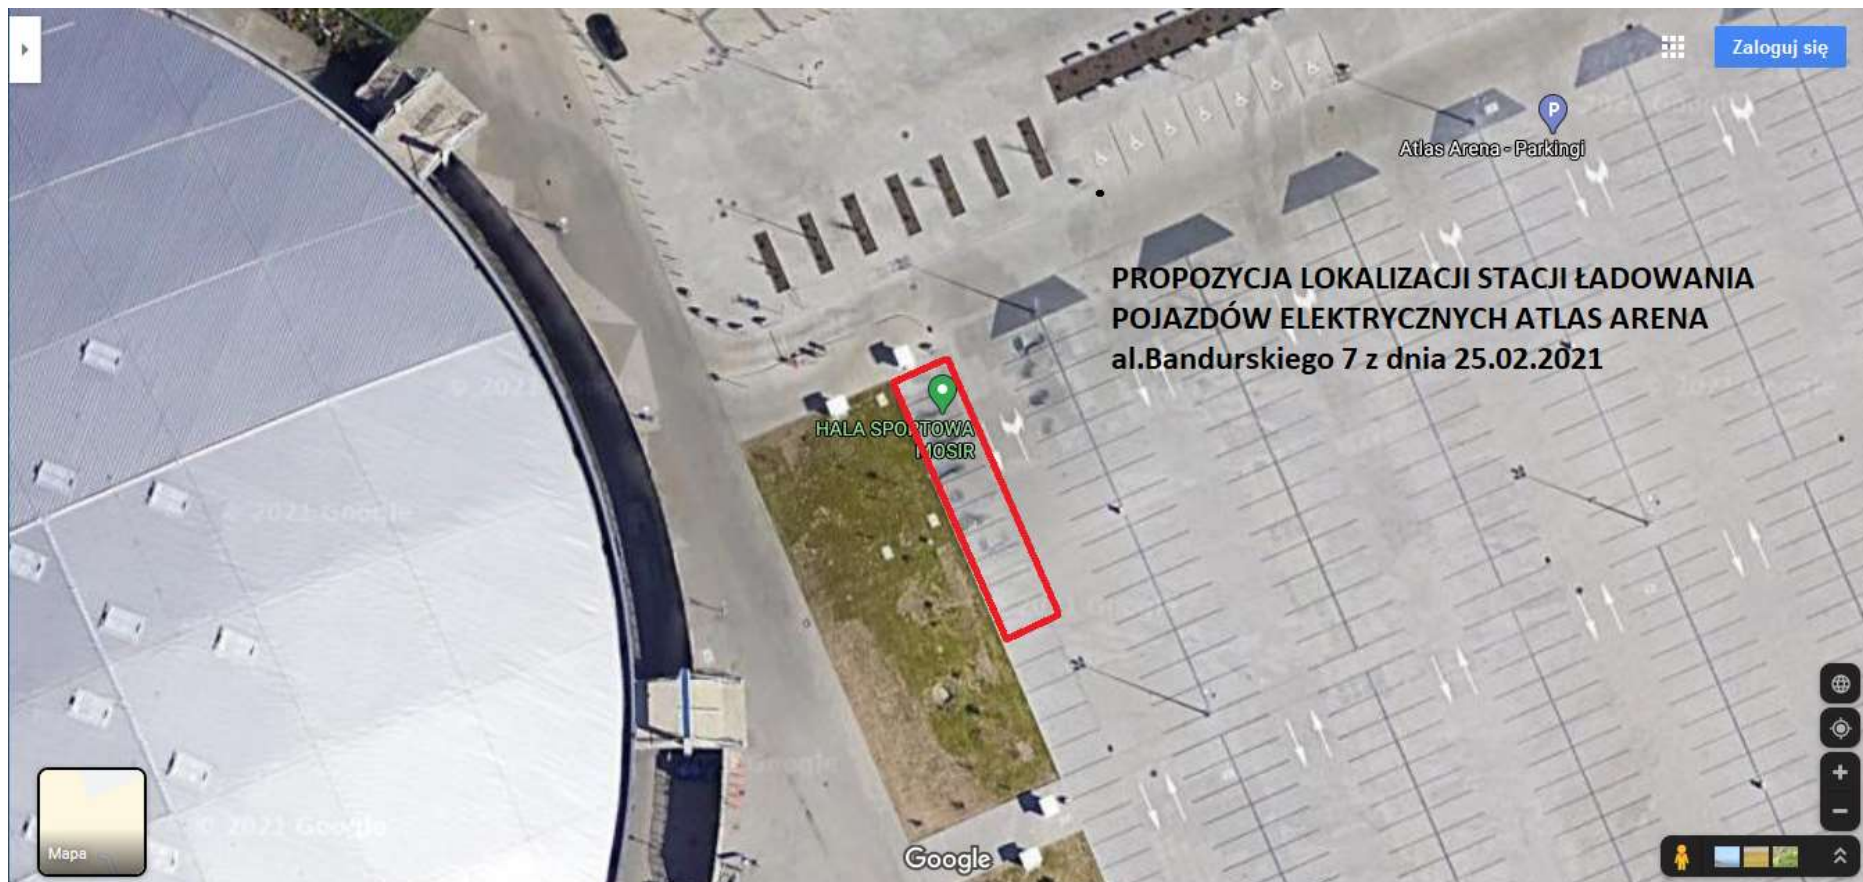

**Wykaz lokalizacji umiejscowienia stacji ładowania pojazdów elektrycznych.**

Lp.	Liczba stacji ładowania	Suma mocy w KW dla wszystkich urządzeń w lokalizacji	lokalizacja	liczba punktów ładowania (miejsc postojowych)
2.	2	80	parking P1 - Al. Unii Lubelskiej 2 w Łodzi	4
4.	2	50	parking przy Stadionie Miejskim - al. Piłsudskiego 138 w Łodzi	4
5.	1	50	parking przy Moto Arenie - ul. 6 Sierpnia 61 w Łodzi	2

## Parking przy Atlas Arenie

### Parking przy Stadionie Miejskim al. Piłsudskiego 138

## Parking przy Moto Arenie – ul. 6 sierpnia 61